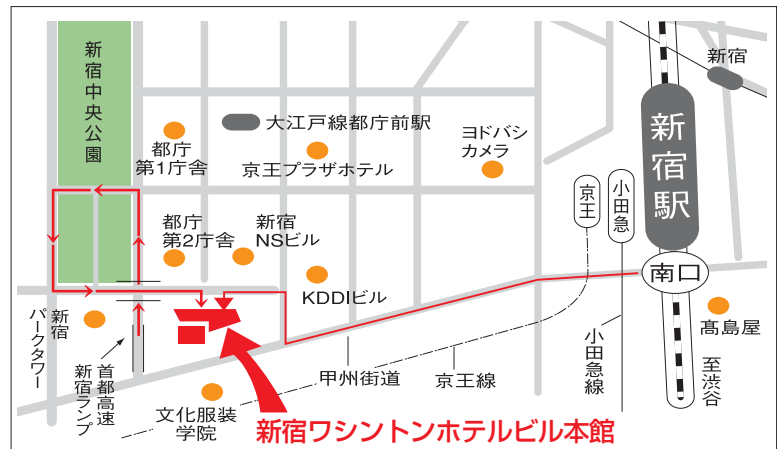

広東料理 セレブリティクラブ セラリ迎賓館

JR新宿駅より徒歩8分 南口よりワンデーストリートで地下直結

所在地 東京都新宿区西新宿3-2-9 ワシントンホテルビル本館宴会場1F

TEL/FAX TEL/FAX 03-3349-0016(直通) TEL 03-3349-0011(代表)

営業時間 11:15~22:00(L.O21:00)
※土日祝日は宴会予約のみ

URL <http://www.celebrity-club.jp/serari>